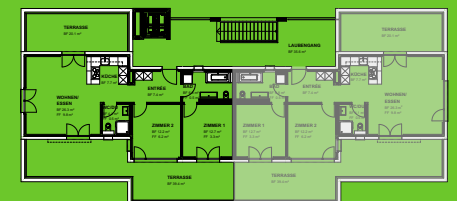

DACHGESCHOSS Haus Süd

3.5-Zimmer-Wohnung
Wohnungs-Nr. 20

Fläche	77.3 m ²
Terrasse	59.5 m ²
Nettomiete	CHF 1550.–
HK/NK	CHF 140.–
Bruttomiete	CHF 1690.–

ÜBERSICHT DACHGESCHOSS

1:100