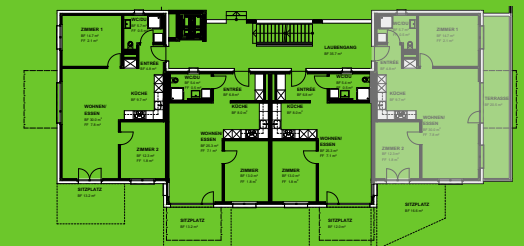

ERDGESCHOSS

Haus Süd

3.5-Zimmer-Wohnung

Wohnungs-Nr. 14

Fläche	77.2 m ²
Terrasse	20.5 m ²
Nettomiete	CHF 1390.–
HK/NK	CHF 140.–
Bruttomiete	CHF 1530.–

ÜBERSICHT ERDGESCHOSS

1:100