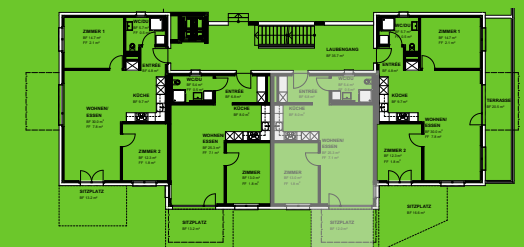

ERDGESCHOSS

Haus Süd

2.5-Zimmer-Wohnung

Wohnungs-Nr. 13

Fläche	58.5 m ²
Sitzplatz	13.5 m ²
Nettomiete	CHF 1265.–
HK/NK	CHF 125.–
Bruttomiete	CHF 1390.–

ÜBERSICHT ERDGESCHOSS

1:100